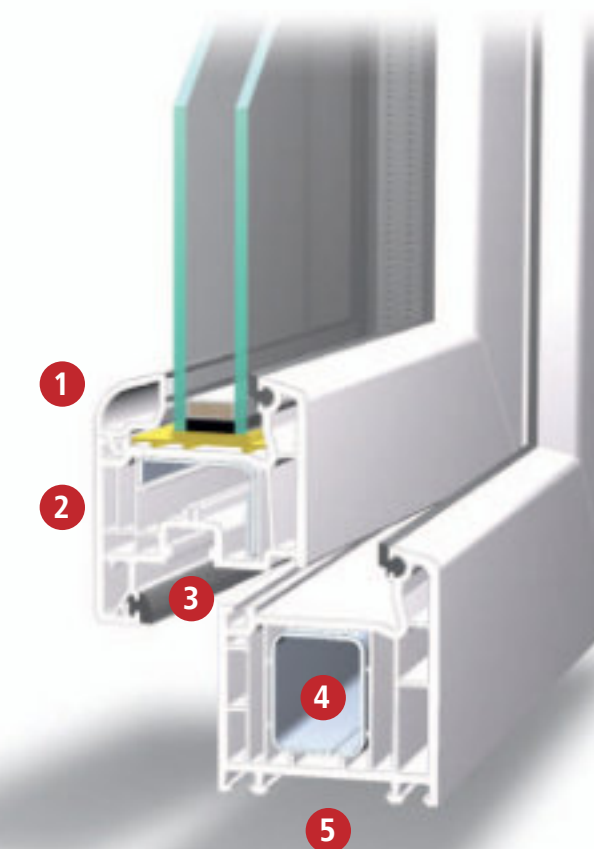

Energiją taupyti verta

5 kamerų konstrukcijos VEKA profiliai puikiai sulauko šilumą. Tai juntamai sumažina šildymo poreikį ir kartu akivaizdžiai sumažina išlaidas.

Optimali garso izoliacija

Patalpoje girdimas triukšmas mažina komfortą ir gali būti pavojingas sveikatai. Net standartiniai VEKA profiliai langai puikiai izoliuoja garsą, jie priskiriami aukščiausiai apsaugos nuo triukšmo klasei.

Malonus patalpų mikroklimatas

Puikios izoliacinės VEKA profilių savybės padeda patalpose išlaikyti vienodą temperatūrą, todėl jį visada bus jaukiamas malonus mikroklimatas. Papildomas tarpinys nepraleidžia nei menkiausio šalio ar skersvėjo.

Daugybė spalvų

Gražiai derantys spalvų langai ir durys suformuoja išraiškingus fasado akcentus. Daugiau kaip 30 spalvų ir medienos imitacijos variantų leidžia sukurti individualų stilį pagal kiekvieno skonio ir bet kokio tipo pastatui.

Daugiau saugumo

Atsižvelgiant langų vietą ir pasiekiamumą, jie turi tenkinti atitinkamus saugumo reikalavimus. Langai iš TMP pagal individualius pageidavimus gali būti komplektuojami su specialiais nuo silaužimo sauganiais apkaustais, rankenomis ir stiklais.

Ilgalaikė investicija

Nauji langai – vertinga investicija, didinanti jūsų nekilnojamojo turto vertę. Aukštos kokybės VEKA profiliai itin lygiais paviršiais išlieka gražūs daug metų, yra lengvai ir greitai valomi, jį niekada nereikia perdažyti.

Tikras kūrybos džiaugsmas

Kasdien mes kuriame savo aplinką. Jei jūs statote ar remontuojate, visada turite gerai apmastyti, kaip pasiegti. Nuo jūsų sprendimų ilgam priklausys namų jaukumas. Todėl VEKA langų profiliai sistemas sudaro didelis vairių modelių ir varinių profilių bei papildom

detalių asortimentas. Taigi, jūs kurybos laisvės niekas neriboja: rinkitės baltus arba spalvotus, trikampių ar stačiakampių su papildomomis apdailos detalėmis, arkinius ar apvalius. Viskas manoma – susikurkite savo svajonių langus patys.