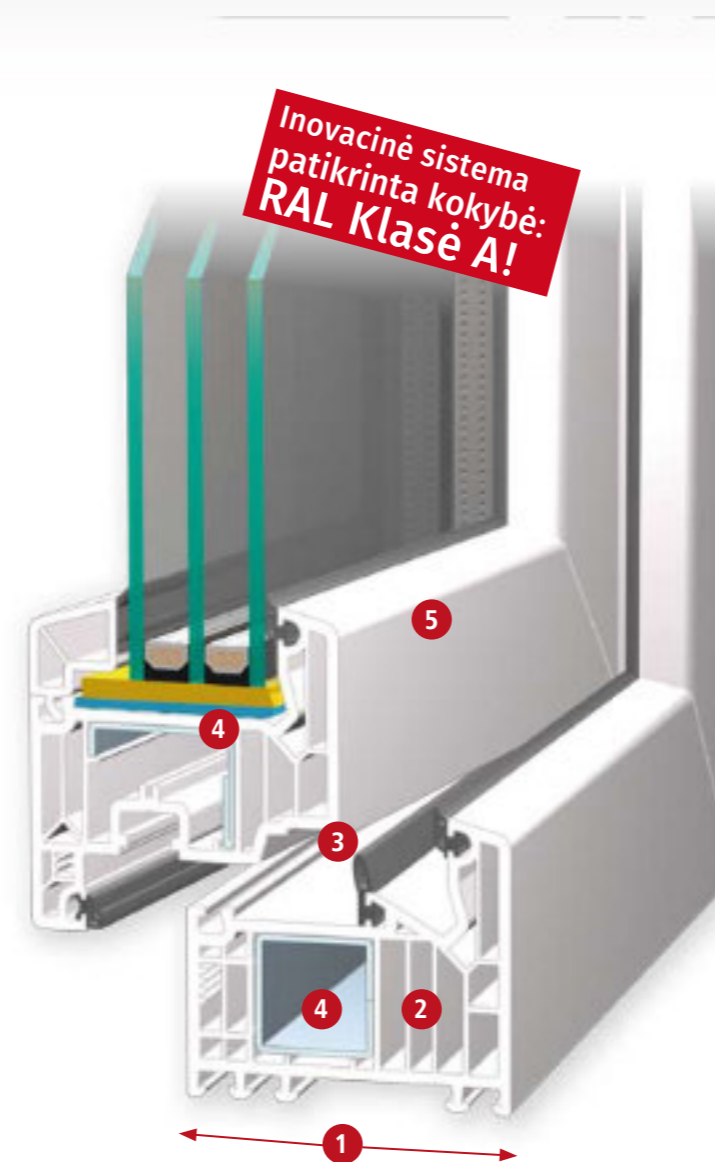

patalpų klimatą bet kuriuo metų laiku. Profilio sienelės storis pagal aukščiausius Vokietijos RAL standartus atitinka A klasę. SOFTLINE 82 sistema suderina išskirtines energijos taupymo savybes su nepaprastu ilgaamžiškumu ir saugumu. Nesvarbu, ar tai naujos statybos pastatas, ar renovuojamas nesenstančio dizaino mylimas senas, SOFTLINE 82 sistema harmoningai dera visuose architektūros stiliuose.

Be to, profilių sistemą sudaro didelis įvairių spalvų ir papildomų detalių asortimentas. Todėl, galima sakyti, kad Jūsų kūrybos laisvės niekas neriboja.

- 1 82 mm pločio naujoji** sistema yra plačiai taikoma naujos statybos ir renovuojamiems pastatams
- 2 Puiki šiluminė izoliacija** yra modernios daugiakamerinės geometrijos rezultatas, leidžiantis U_w vertę sumažinti iki $0,67 \text{ W}/(\text{m}^2\text{K})$
- 3 Efektyvi tarpinių sistema** su trijų lygių sandarinimu, patikimai apsaugo nuo triukšmo šalčio ir drėgmės
- 4 Cinkuoti metaliniai sutvirtinimai** garantuoja stabilumą ir ilgaamžiškumą pagal VEKA sutvirtinimo rekomendacijas
- 5 Klasikinis dizainas** ir elegantiška forma su šiek tiek apvalintais kraštais, harmoningai įsilieja į bet kokį architektūros stilių