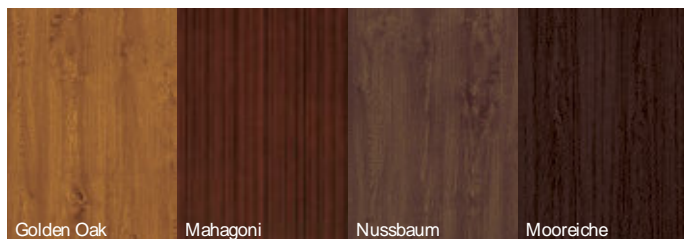

PLASTIKAS

Standartinės spalvos galimos tiek išorėje tiek abiejose durų pusėse