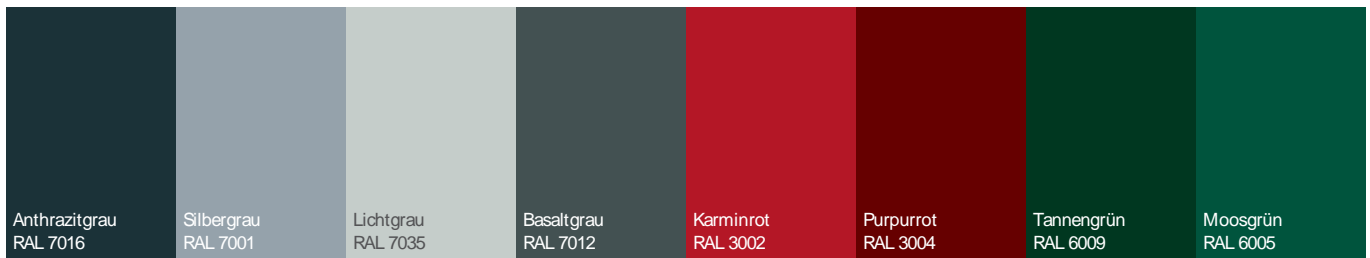

(už papildomą mokestį)

Visos modernios RAL spalvos,
matinis paviršius
(30 % blizgumas)

Tik ta pati spalva abiejose pusėse. Pavaizduotos galimos spalvos. Visos kitos spalvos yra papildomos, kurios gali būti užsakomos už papildomą mokestį. Negalimos spalvos yra metalic arba perlamutro paviršiumi, struktūriniu paviršiumi, DB spalvos, RAL 9006 + 9007