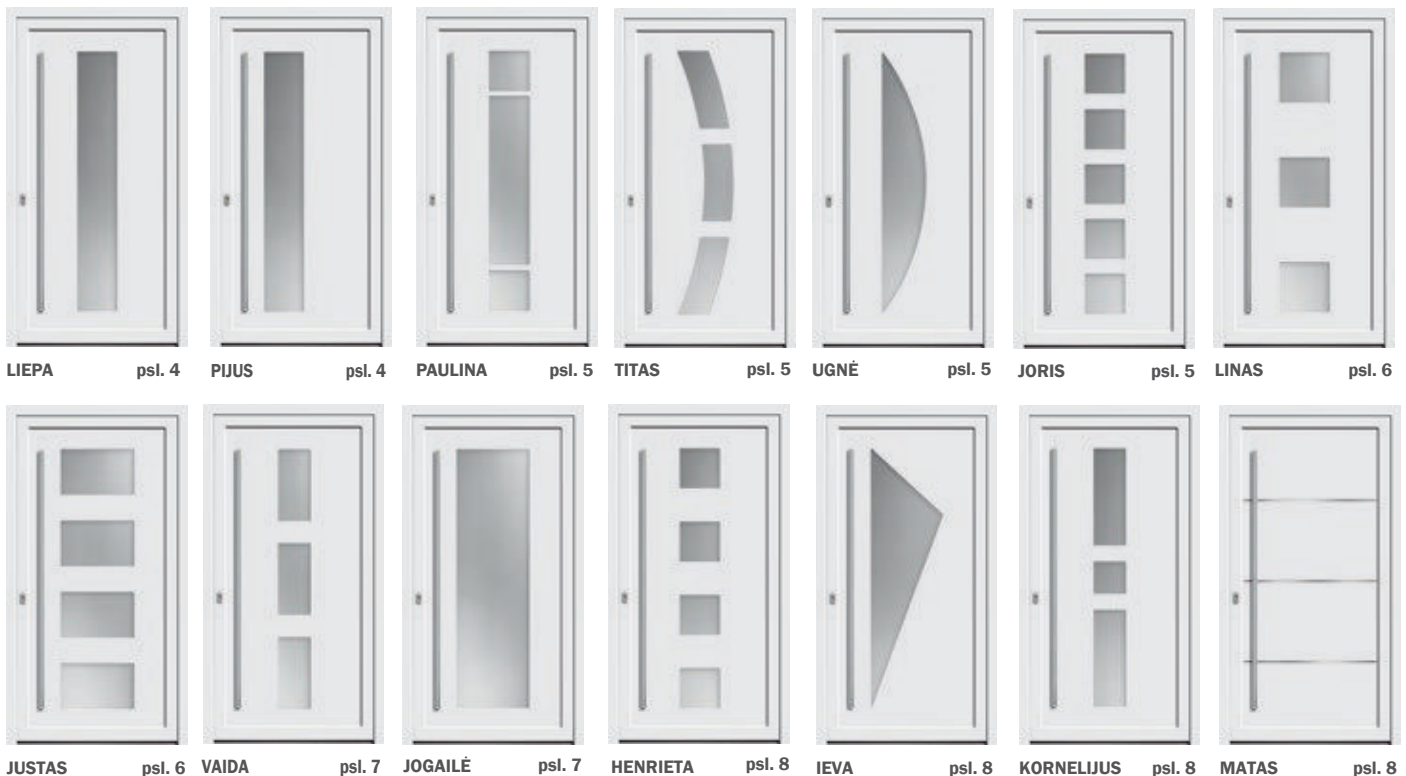

Aliuminių durų sistema PONZIO PE 78Hi su 36-48 mm užpildu

Aliuminių durų sistema PONZIO PE 68Hi su 36 mm užpildu

PLASTIKAS

- **Stabilumas:**
 - Rėmas ir varčia perimetru sutvirtinta metalu
 - Profilių sienelės storis pagal A klasę
- **Aukštos šiluminės sąvaybės:**
 - 3-jų stiklų paketas Ug 0,5 W/m²K
 - Užpildas 36-48 mm storio
 - Daugiakamerinis 82 mm pločio profilis
- **Saugumas:**
 - Aukštos kokybės durų vyriai
 - 3-jų kaiščių spyna iš grūdinto plieno
 - Cilindras su apsauga nuo kopijavimo

Plastikinių lauko durų sistema Softline 82 AD su 36-48 mm užpildu

Plastikinių lauko durų sistema Softline 70 AD su 36 mm užpildu

GALIMI MODELIAI

Vaizdas brošiūroje gali skirtis.

ALIUMINIS: GALIMOS RAL PALETĖS SPALVOS