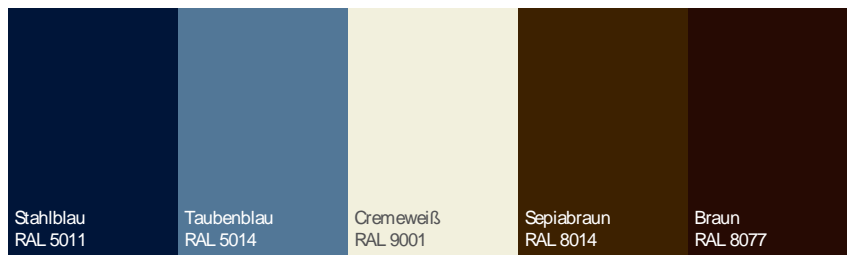

(už papildomą mokestį)

Visos modernios RAL spalvos,
matinis paviršius
(30 % blizgumas)

Tik ta pati spalva abiejose pusėse. Pavaizduotos galimos spalvos. Visos kitos spalvos yra papildomos, kurios gali būti užsakomos už papildomą mokestį. Negalimos spalvos yra metalic arba perlamutro paviršiumi, struktūriniu paviršiumi, DB spalvos, RAL 9006 + 9007