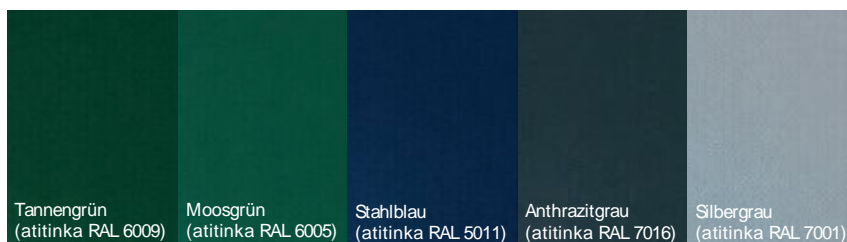

PLASTIKAS

Standartinės spalvos galimos tiek išorėje tiek abiejose durų pusėse